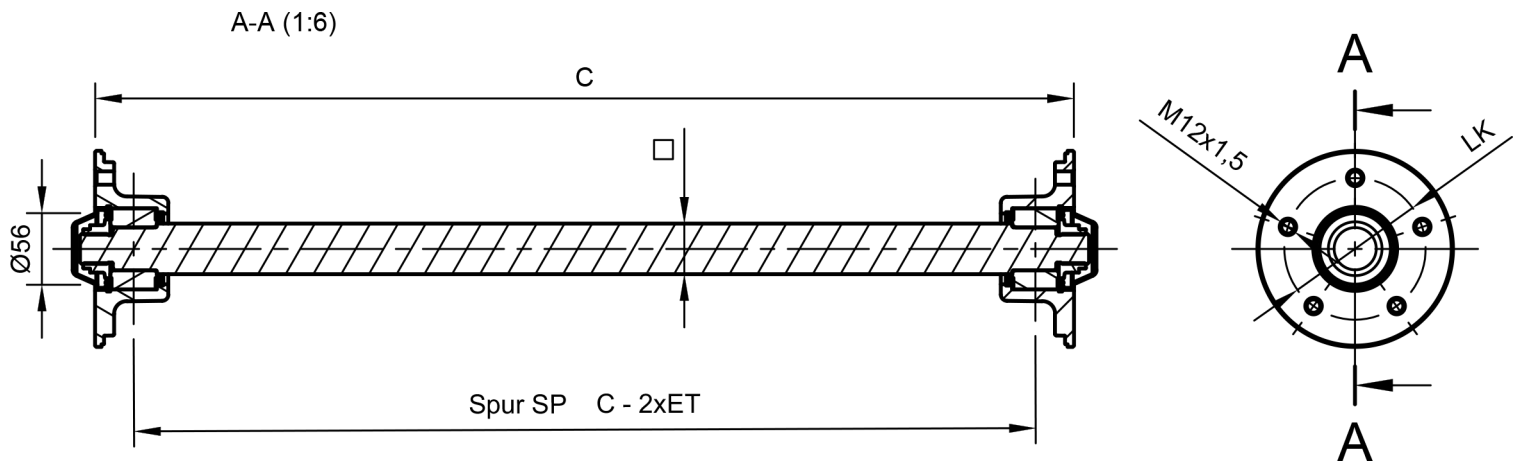

## Starrachse

Typ	Gesamtgewicht bis kg	km/h	Bestellnummer	C	ET	LK	□
Starrachse	750	ab 25	90.910.700	1250	-5 bis 35	100x4	40
Starrachse	750	ab 25	90.910.712	1250	-5 bis 35	112x5	40
Starrachse	750	ab 25			-5 bis 35		40

Typ	Gesamtgewicht bis kg	km/h	Bestellnummer	C	ET	LK	□
Starrachse	1500	bis 25	90.911.500	1250	-5 bis 35	100x4	40
Starrachse	1500	bis 25	90.911.512	1250	-5 bis 35	112x5	40
Starrachse	1500	bis 25			-5 bis 35		40

Typ	Gesamtgewicht bis kg	km/h	Bestellnummer	C	ET	LK	□
Starrachse	2000	bis 25	90.912.012	1250	-5 bis 35	112x5	50
Starrachse	2000	bis 25			-5 bis 35	112x5	50

Stand 04/20

**Wir fertigen nach Wunsch. Tragen Sie in den freien Feldern die benötigten Maße ein.**